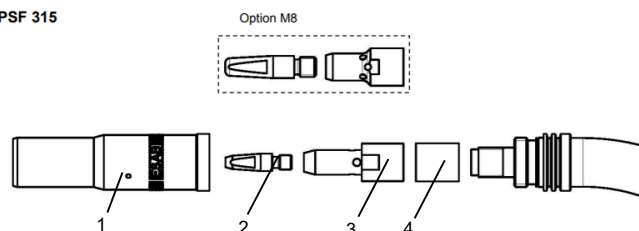

Kopó alkatrészek

Sz.	Leírás	PSF 260	PSF 315	PSF 415	PSF 515
1	Gázterelő, standard	0458464881 (Ø 14 mm)	0458464882 (Ø 16 mm)	-	-
1	Gázterelő, kúpos	0458465881 (Ø 12 mm)	0458465882 (Ø 14 mm)	0458464883 (Ø 17 mm)	0458464884 (Ø 18 mm)
1	Gázterelő, egyenes	0458470881 (Ø 16 mm)	0458470882 (Ø 19 mm)	-	-
1	Gázterelő, kúpos csak M6-hoz	-	-	0458465883 (Ø 15 mm)	0458465884 (Ø 15 mm)
1	Gázterelő, hengeres	-	-	0458470883 (Ø 21 mm)	0458470884 (Ø 21 mm)
3	Áramátadó adapter, M6	0366314001	0366394001	0366394001	-
3	Áramátadó adapter, M8	-	0460819001	0460819001	0366395001
4	Szigetelő persely	0366397001	0366397002	0366397002	0366397003

Kopó alkatrészek - Áramátadók

Sz.	Gáz / Huzal Ø		PSF 260* / PSF 315		PSF 415		PSF 515
	CO₂	Mix/Ar	M6	M8	M6	M8	M8
2	0,6		0468500001		0468500001		
2		0,6	0468500002		0468500002		
2	0,8		0468500003	0468502003	0468500003	0468502003	0468502003
2	0,9	0,8	0468500004	0468502004	0468500004	0468502004	0468502004
2	1,0	0,9	0468500005	0468502005	0468500005	0468502005	0468502005
2	1,2		0468500006	0468502006	0468500006	0468502006	0468502006
2	1,2	1,0	0468500007	0468502007	0468500007	0468502007	0468502007
2	1,4	1,2	0468500008	0468502008	0468500008	0468502008	0468502008
2	1,6				0468500009	0468502009	0468502009
2		1,6			0468500010	0468502010	0468502010

*PSF 260 csak M6 és 0,6-1,0 huzalhoz

A kopó- és pótalkatrészek teljes listájáért kérjük, tekintse át a különálló kézikönyvet vagy a pótalkatrészlistát.