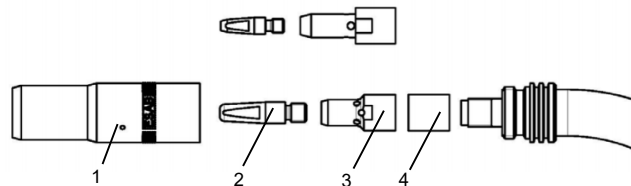

Kopó alkatrészek

Sz.	Leírás	PSF 260	PSF 315	PSF 415	PSF 515
1	Gázterelő, standard	0458464881 (Ø 14 mm)	0458464882 (Ø 16 mm)	-	-
1	Gázterelő, kúpos	0458465881 (Ø 12 mm)	0458465882 (Ø 14 mm)	0458464883 (Ø 17 mm)	0458464884 (Ø 18 mm)
1	Gázterelő, egyenes	0458470881 (Ø 16 mm)	0458470882 (Ø 19 mm)	-	-
1	Gázterelő, kúpos csak M6-hoz	-	-	0458465883 (Ø 15 mm)	0458465884 (Ø 15 mm)
1	Gázterelő, hengeres	-	-	0458470883 (Ø 21 mm)	0458470884 (Ø 21 mm)
3	Áramátadó adapter, M6	0366314001	0366394001	0366394001	-
3	Áramátadó adapter, M8	-	0460819001	0460819001	0366395001
4	Szigetelő persely	0366397001	0366397002	0366397002	0366397003

Kopó alkatrészek - Áramátadók

Sz.	Gáz / Huzal Ø		PSF 260* / PSF 315		PSF 415		PSF 515
	CO₂	Mix/Ar	M6	M8	M6	M8	M8
2	0,6		0468500001		0468500001		
2		0,6	0468500002		0468500002		
2	0,8		0468500003	0468502003	0468500003	0468502003	0468502003
2	0,9	0,8	0468500004	0468502004	0468500004	0468502004	0468502004
2	1,0	0,9	0468500005	0468502005	0468500005	0468502005	0468502005
2	1,2		0468500006	0468502006	0468500006	0468502006	0468502006
2	1,2	1,0	0468500007	0468502007	0468500007	0468502007	0468502007
2	1,4	1,2	0468500008	0468502008	0468500008	0468502008	0468502008
2	1,6				0468500009	0468502009	0468502009
2		1,6			0468500010	0468502010	0468502010

*PSF 260 csak M6 és 0,6-1,0 huzalhoz

PSF 415

A kopó- és pótalkatrészek teljes listájáért kérjük, tekintse át a különálló kézikönyvet vagy a pótalkatrészlistát.