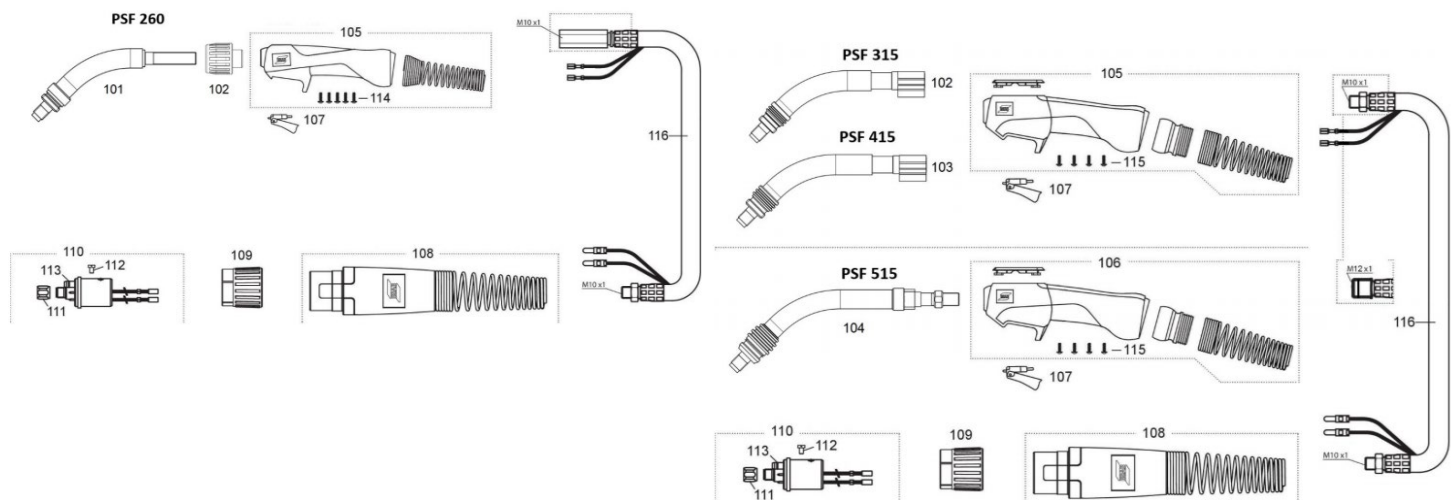

Pótalkatrészek

Sz.	Leírás	Cikkszám	PSF 260	PSF 315	PSF 415	PSF 515
101	PSF 260 pisztoly nyak	0700025000	x			
102	PSF 260 műanyag ellenanya	0700025908	x			
102	PSF 315 pisztoly nyak	0700025001		x		
103	PSF 415 pisztoly nyak	0700025002			x	
104	PSF 515 pisztoly nyak	0700025003				x
105	PSF 260 komplett markolat	0700025900	x			
105	PSF 315/415 komplett markolat	0700025905		x	x	
106	PSF 515/520 komplett markolat	0700025906				x
107	Kioldó, Sárga, 2-pólusú	0700025903	x	x	x	x
108	Kábeltartó, standard, komplett, G	0700025907		x	x	x
108	Kábeltartó, komplett, G	0700025950	x			
109	Adapter anya	0700025951	x	x	x	x
110	Központi csatlakozó, G	0700200101	x	x	x	x
111	Vezető rögzítőanya	0700200098	x	x	x	x
112	Hengeres fejű csavar M4 x 6	0700025952	x	x	x	x
113	O-gyűrű 4,0 x 1,0 mm (gáz csőösszekötő)	0700025953	x	x	x	x
114	Expert Mini markolat csavar	0700025904	x			
115	Expert Plus markolat csavar	0700025904		x	x	x
-	RS3 modul, komplett	0700025850			(x)	(x)

Pótalkatrészek - Kábelek

Sz.	Leírás	3 m	4 m	5 m
116	Koaxiális kábel PSF 260	0700025954	0700025955	0700025956
116	Koaxiális kábel PSF 315	0700025964	0700025965	0700025966
-	Koaxiális kábel PSF 415	0700025957	0700025958	0700025959
-	Koaxiális kábel PSF 515	0700025967	0700025968	0700025969

A kopó- és pótalkatrészek teljes listájáért kérjük, tekintse át a különálló kézikönyvet vagy a pótalkatrészlistát.

ESAB / esab.com