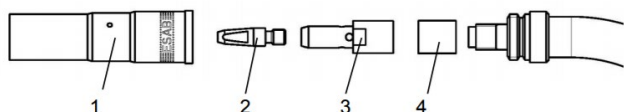

PSF 315

Kopó alkatrészek

Sz.	Leírás	PSF 260	PSF 315	PSF 415	PSF 515
1	Gázterelő, standard	0458464881 (Ø 14 mm)	0458464882 (Ø 16 mm)	-	-
1	Gázterelő, kúpos	0458465881 (Ø 12 mm)	0458465882 (Ø 14 mm)	0458464883 (Ø 17 mm)	0458464884 (Ø 18 mm)
1	Gázterelő, egyenes	0458470881 (Ø 16 mm)	0458470882 (Ø 19 mm)	-	-
1	Gázterelő, kúpos csak M6-hoz	-	-	0458465883 (Ø 15 mm)	0458465884 (Ø 15 mm)
1	Gázterelő, hengeres	-	-	0458470883 (Ø 21 mm)	0458470884 (Ø 21 mm)
3	Áramátadó adapter, M6	0366314001	0366394001	0366394001	-
3	Áramátadó adapter, M8	-	0460819001	0460819001	0366395001
4	Szigetelő persely	0366397001	0366397002	0366397002	0366397003

Kopó alkatrészek - Áramátadók

Sz.	Gáz / Huzal Ø		PSF 260* / PSF 315		PSF 415		PSF 515
	CO₂	Mix/Ar	M6	M8	M6	M8	M8
2	0,6		0468500001		0468500001		
2		0,6	0468500002		0468500002		
2	0,8		0468500003	0468502003	0468500003	0468502003	0468502003
2	0,9	0,8	0468500004	0468502004	0468500004	0468502004	0468502004
2	1,0	0,9	0468500005	0468502005	0468500005	0468502005	0468502005
2	1,2		0468500006	0468502006	0468500006	0468502006	0468502006
2	1,2	1,0	0468500007	0468502007	0468500007	0468502007	0468502007
2	1,4	1,2	0468500008	0468502008	0468500008	0468502008	0468502008
2	1,6				0468500009	0468502009	0468502009
2		1,6			0468500010	0468502010	0468502010

*PSF 260 csak M6 és 0,6-1,0 huzalhoz

PSF 260