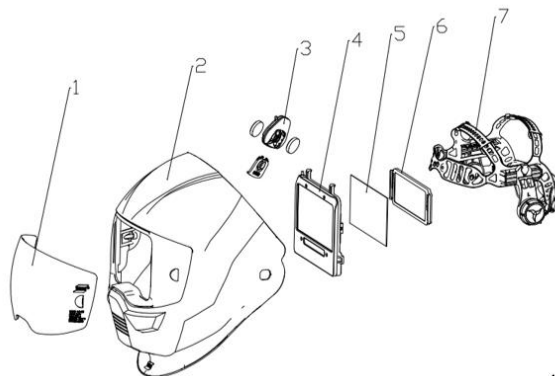

Rendelési információ

Leírás	Cikkszám
Sentinel A60 pajzs	0700600860

A csomag tartalma: teljes pajzs, 2 csere belső lencse, 4 csere külső lencse, hordtáska, fejkendő és biztonsági kézikönyv.

Pótalkatrészek

1	Sentinel A60 első védőlencse – átlátszó	0700600880
1	Sentinel A60 első védőlencse – borostyánsárga	0700600881
1	Sentinel A60 első védőlencse – átlátszó HC*	0700600882
1	Sentinel A60 első védőlencse – borostyánsárga HC*	0700600883
2	Sentinel A60 pajzstok	0700600863
4	Sentinel A60 automatikusan sötétedő szűrő ADF (elemek nélkül)	0700600865
5	Sentinel A60 belső védőlencse	0700600866
7	Sentinel A60 Halo fejkosár	0700600867
	Sentinel A60 elülső izzadságfel szívó pánt	0700600869
	Sentinel A60 nagyítólencse +1,0 dioptria**	0700600872
	Sentinel A60 nagyítólencse +1,5 dioptria**	0700600873
	Sentinel A60 nagyítólencse +2,0 dioptria**	0700600874
	Sentinel A60 nagyítólencse +2,5 dioptria**	0700600875

* A HC-lencsék karcolásgátló kemény bevonatot tartalmaznak a hosszabb élettartamért.

** A nagyítólencsék külön választható tartozékok, amelyeket a teljes pajzs nem tartalmaz. A nagyító tartóját ezekkel a lencsékkel együtt szállítjuk.

ESAB/esab.com