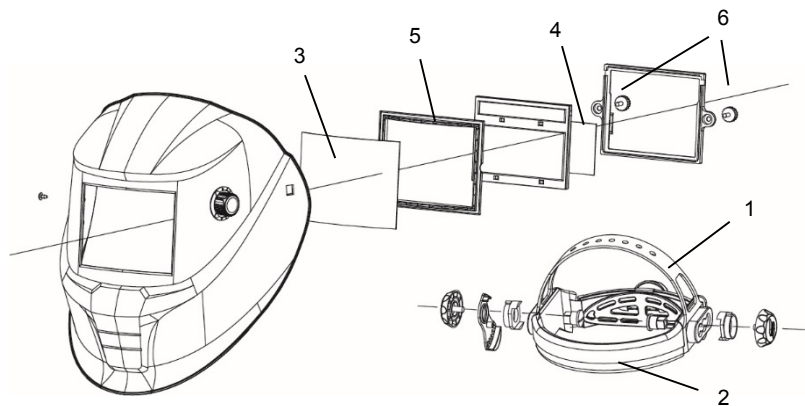

SAVAGE A40

Műszaki adatok

Kazetta méretei	110 x 90 x 7,8 mm (4,33 x 3,54 x 0,3 in.)
Látómező	100 x 50 mm (3.93 x 1.96 in.)
Lencse sötétedési fokoztai	9-13 Automatikus
Tápegység	Napelem, nincs akkumulátorcsere. (1*CR2450 lítium). Riasztás alacsony akkumulátortöltöttség esetén.
Érzékelők	4
Kapcsolási idő, (sötétről világosra)	0,1-0,9 s
Kapcsolási idő, 23°C-on (világosról sötétre)	0,07 ms
Besorolás	1/1/1/2
Szabványok	CE EN379 és EN175, ANSI , CSA, AS/NZS
Tömeg	500 g (1 lbs)

Rendelési információk

Savage A40 9-13 Fekete	0700000480
Savage A40 9-13 Sárga	0700000481

Kopó- és pótalkatrészek

1	Fejpánt	0700000483
2	Izzadtságfelszívó pánt	0700000414
3	Elülső fedőlencse	0700000010
4	Belső fedőlencse	0700000482
5	ADF keret	0700000418
6	Lencserögzítő csavarral	0700000419
	Nagyítólencse +1,0 dioptria	0700000084
	Nagyítólencse +1,5 dioptria	0700000085
	Nagyítólencse +2,0 dioptria	0700000086
	Nagyítólencse +2,5 dioptria	0700000087
	Bőr mellkasvédő	0700000062
	Bőr fej-/nyakvédő	0700000063
	Védőcsuklya	0000593269

ESAB / esab.com